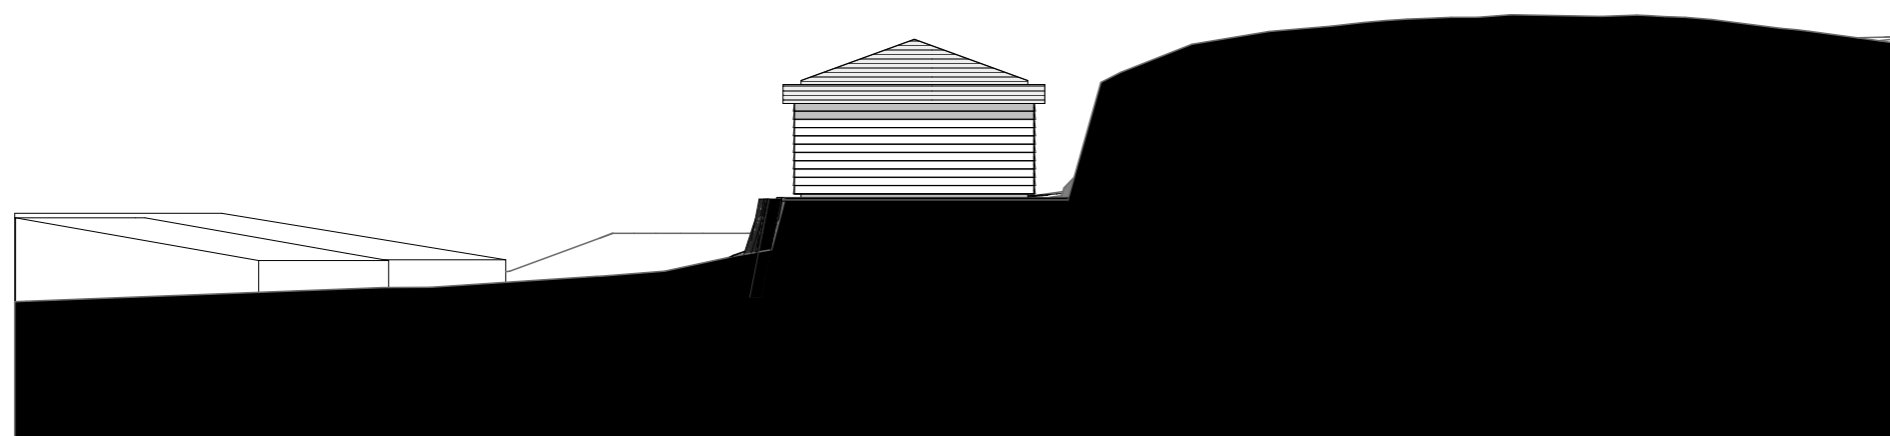

**Fasade SørVest**

**Fasade NordVest**

EGERSUND GOLFKLUBB

MAURHOLEN  
EIGERSUND KOMMUNE

FASADE SØRVEST OG NORDVEST

Målestokk  
1:200  
(A3)

Tegnet av:  
SDO

Tegningsnr.:  
**240102- A40-2**