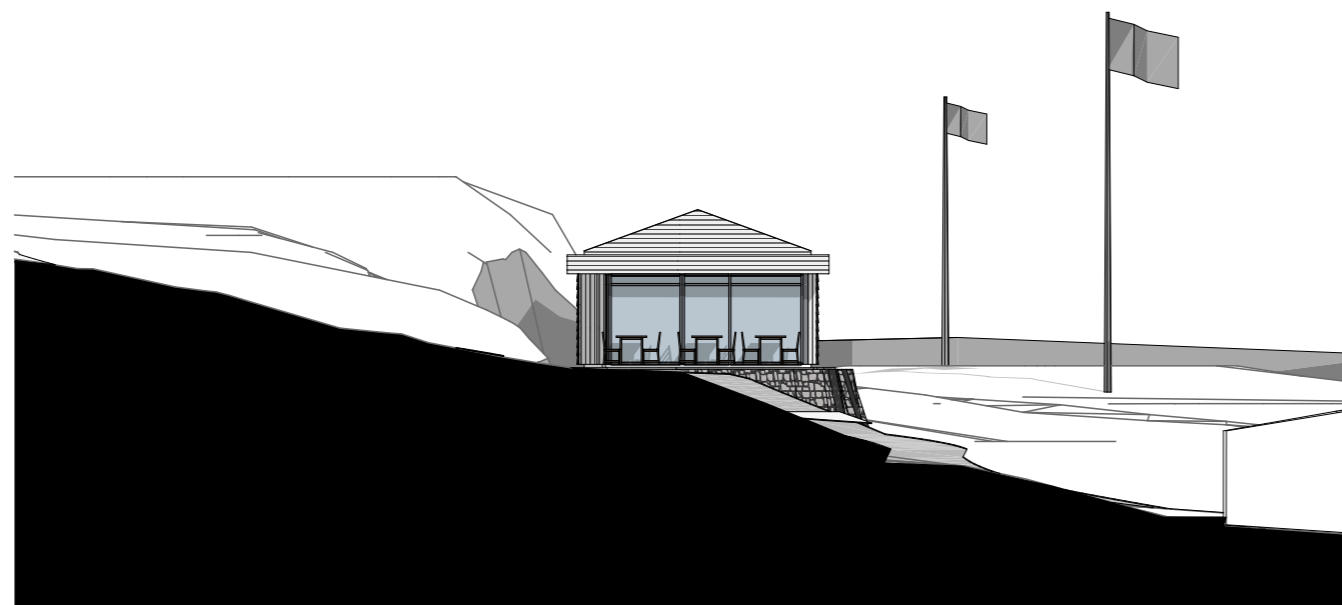

**Fasade NordØst**

**Fasade SørØst**

EGERSUND GOLFKLUBB

MAURHOLEN  
EIGERSUND KOMMUNE

FASADE NORDØST OG SØRØST

Målestokk  
1:200  
(A3)

Tegnet av:  
SDO

Tegningsnr.:  
**240102- A40-1**